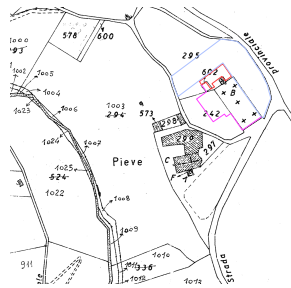

Cimiteriale

PROVINCIA DI LUCCA
COMUNE DI MASSAROSA
FRAZIONE: PIEVE A ELICI

CIMITERO DI PIEVE A ELICI

PLANIMETRIE:
-CATATALE RAPP. 1:2000
-AMPLIAMENTI RAPP. 1:500

27